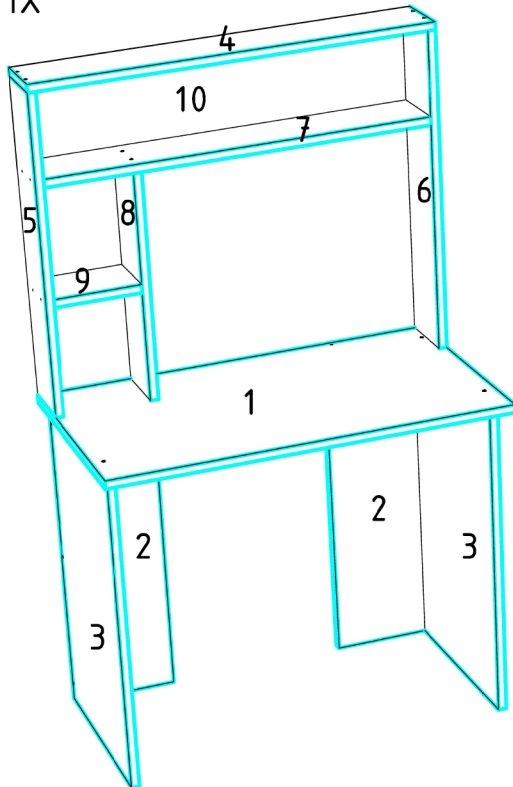

MTYB206

ACCESSORY LIST

ASSEMBLY MANUAL

A1

A2

A3

32X
4X50 SCREW

20X
NAIL

COLOR 1: 10X
COLOR 2: 16X

898x224= 1X

1)

2)

3)

5)

4)

6)